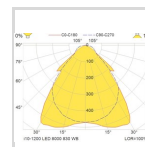

### Dimensjoner

Nettovekt:	3,3
Bruttovekt (kg):	3,58
Lengde (mm):	1279
Bredde (mm):	136
Høyde (mm):	121