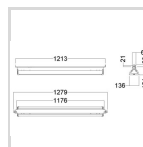

### Dimensjoner

Nettovekt:	3,3
Bruttovekt (kg):	3,58
Lengde (mm):	1279
Bredde (mm):	136
Høyde (mm):	121